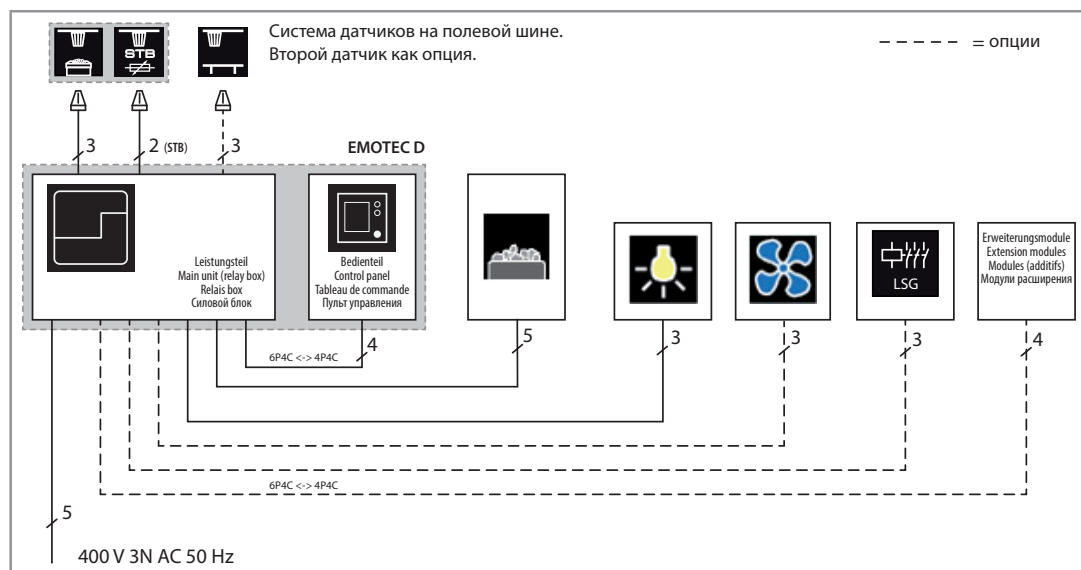

### Принципиальная схема подключений

### Монтаж панели управления

### Монтаж на передней стене сауны: