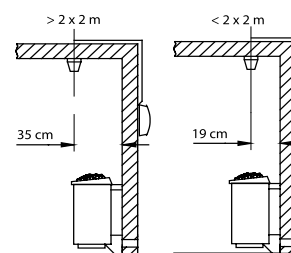

Принципиальная схема подключений

Монтаж панели управления

Монтаж силового блока

Монтаж датчика

для саун:

Монтаж на передней стене сауны:

Технические данные

Электр. питание	Вых. мощность	Регулировка температуры	Ограничение времени нагр.	Таймер задержки вкл.	Выход для света	Выход для вентилятора	Датчик температуры	Панель упр-я (ВхШхГ)	Силовой блок (ВхШхГ)
400V 3N AC 50 Hz	9,0 кВт (возможно расширение)	30° - 110°C	6 ч. / 12 ч. / безлимитное	24 ч. или таймер на дни недели	230 В / макс. 100 Вт, регулируемый. Активная, ёмкостная, индуктивная нагрузка.	230 В / макс. 100 Вт, регулируемый	Цифровой, вкл. 5 м кабель.	127 x 130 x 25 мм, утепленный монтаж (настенный - опция)	270 x 300 x 100 мм настенный монтаж